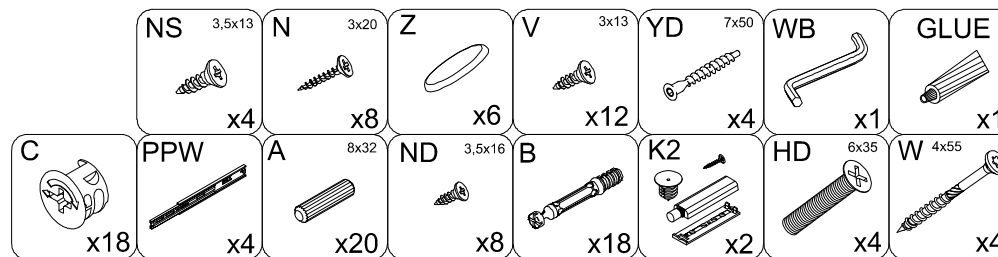

BERGEN

- (D) Montageanleitung
- (FR) Notice de montage
- (NL) Handleiding voor de montage
- (CZ) Montážní návod
- (HU) Szerelési útmutató
- (TR) Montaj talimatı

- (GB) Assembly Instructions
- (IT) Istruzioni di montaggio
- (PL) Instrukcja montażu
- (SK) Návod na montáž
- (RO) Instrucțiuni de montaj
- (RU) Инструкции по монтажу

1	1038	680	18	x1	1 / 1
2L	680	230	18	x1	1 / 1
2R	680	230	18	x1	1 / 1
3	612	230	18	x1	1 / 1
4	1038	680	18	x1	1 / 1
5	900	40	18	x2	1 / 1
6	638	200	30	x2	1 / 1
7L	496	224	16	x1	1 / 1
7R	496	224	16	x1	1 / 1
8	442	85	18	x2	1 / 1
9	450	304	3	x2	1 / 1
10L	300	100	12	x2	1 / 1
10R	300	100	12	x2	1 / 1