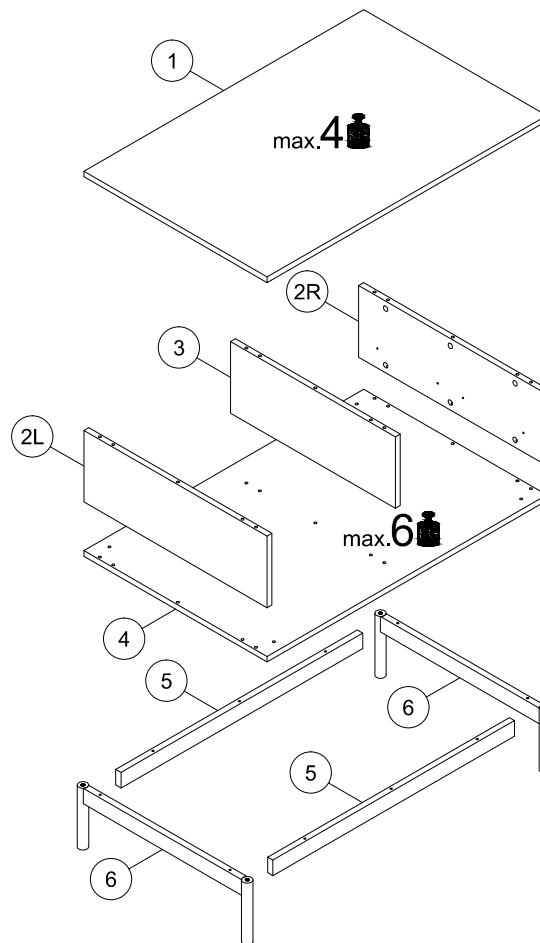

BERGEN

- (D) Montageanleitung
- (FR) Notice de montage
- (NL) Handleiding voor de montage
- (CZ) Montážní návod
- (HU) Szerelési útmutató
- (TR) Montaj talimatı

- (GB) Assembly Instructions
- (IT) Istruzioni di montaggio
- (PL) Instrukcja montażu
- (SK) Návod na montáž
- (RO) Instrucțiuni de montaj
- (RU) Инструкции по монтажу

1	1038	680	18	x1	1 / 1
2L	680	230	18	x1	1 / 1
2R	680	230	18	x1	1 / 1
3	612	230	18	x1	1 / 1
4	1038	680	18	x1	1 / 1
5	900	40	18	x2	1 / 1
6	638	200	30	x2	1 / 1
7L	496	224	16	x1	1 / 1
7R	496	224	16	x1	1 / 1
8	442	85	18	x2	1 / 1
9	450	304	3	x2	1 / 1
10L	300	100	12	x2	1 / 1
10R	300	100	12	x2	1 / 1

1

2

3

4

5

6

7

8

9

- PPW x4
- A 8x32 x12
- ND 3,5x16 x8

10

- C x9
- Z x3

11

12